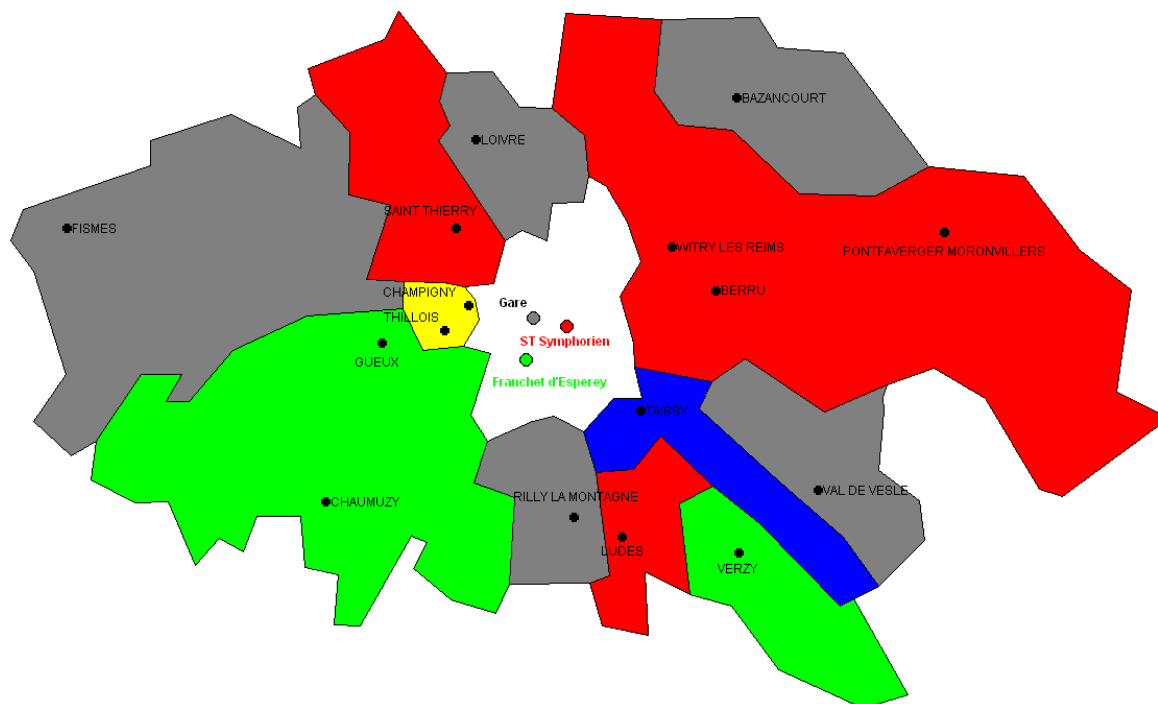

Principes d'attribution de la subvention du Conseil général pour CITURA - Année scolaire 2011/2012

Les subventions pour l'emprunt de la Citura s'adressent aux lycéens résidant en dehors de Reims Métropole, effectuant d'abord un trajet en transport collectif (train ou car, sauf Thillois et Champigny), et dont l'arrivée sur Reims est éloignée de plus d'un km du lycée.

Subventions en fonction du lycée

Pour chaque lycée, droit à subvention sur Citura en fonction de la couleur de la commune

ARAGO	Red	Green	Grey	Blue	Yellow
CHAGALL					
CLEMENCEAU		Green			
COLBERT		Green			
EIFFEL		Green	Grey		
EUROPE	Red	Green	Grey	Blue	Yellow
JEAN XXIII		Green			
JEAN JAURES		Green	Grey		
JEANNE D'ARC		Green			
JOLIOT-CURIE	Red	Green	Grey	Blue	Yellow
LIBERGIER		Green			
ROOSEVELT		Green			
SACRE COEUR	Red		Grey		
ST JEAN BAPTISTE DE LA SALLE		Green	Grey		
SAINT JOSEPH		Green			
SAINT MICHEL	Red			Blue	Yellow
VAL DE MURIGNY	Red	Sous réserve	Grey	Sous réserve	Yellow
YSER	Red	Green	Grey	Blue	Yellow
LP CORDIER TINQUEUX	Red	Green	Grey	Blue	Yellow